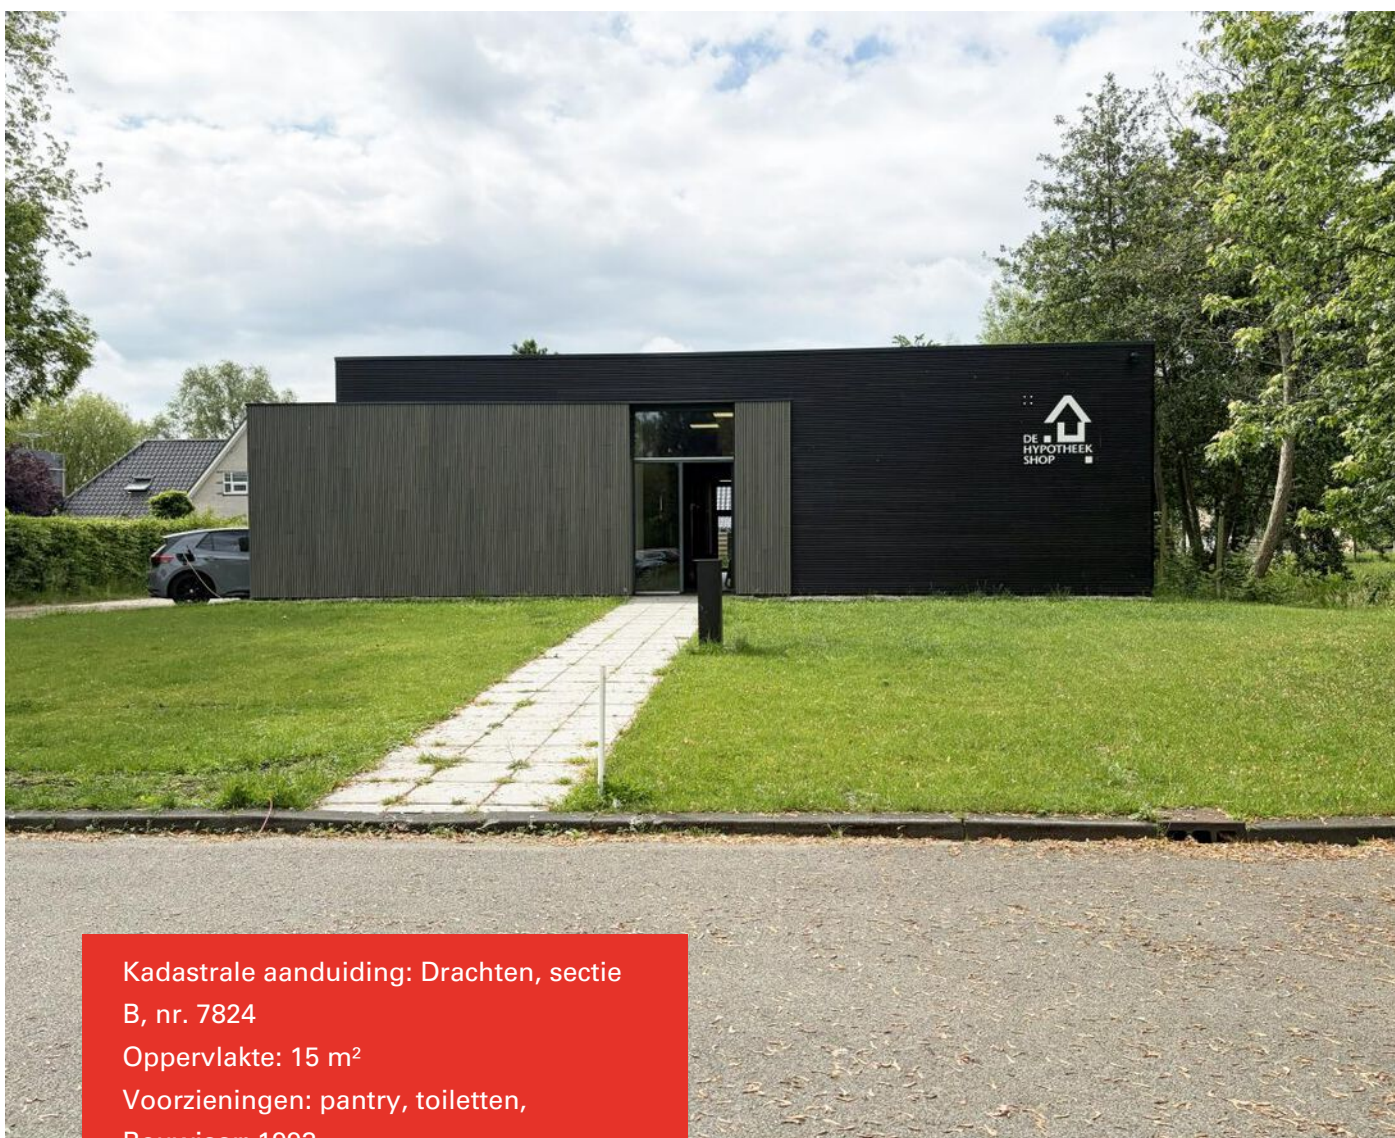

**DRACHTEN** | Dopheide 10

€ 325 p.m.

# Kenmerken en specificaties

Kadastrale aanduiding: Drachten, sectie

B, nr. 7824

Oppervlakte: 15 m<sup>2</sup>

Voorzieningen: pantry, toiletten,

Bouwjaar: 1993

Parkeerplaatsen: voldoende  
parkeergelegenheid op het terrein.

Kantoorruimte te huur aan de Dopheide 10 te Drachten!

Momenteel bieden wij een kantoorruimte aan van ca. 15 m<sup>2</sup> op de begane grond. In dit verzamelkantoor zitten o.a Hypotheek Shop, Voeux Zorg en Hipoteca Spanje gevestigd. De toiletten en de keuken zijn voor gezamenlijk gebruik. Het kantoorpand is gelegen aan het einde van een doodlopende weg, omringd door groen. Er zijn voldoende parkeerplaatsen op het terrein aanwezig.